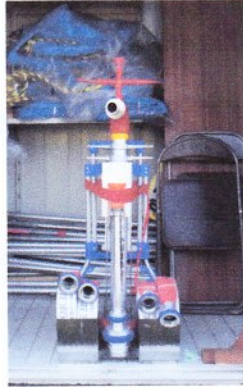

## かねで支隊の防災資機材を紹介します

備えあれば憂いなし

それ程、防災資機材が備わっている自治会はあまりありませんが、自治会から毎年優先順位を決め補充されております。ご存知のようにかねで支隊の防災倉庫はかねで公園に設置されておえ、鍵は五人の支隊長が所持し倉庫の管理も行ってまいります。

二、折りたたみ式車椅子

一、スタンバイパイプ一式  
二十メートルホース五本

五、ハンドマイク

四、救急箱セット

三、折りたたみ式リヤカー